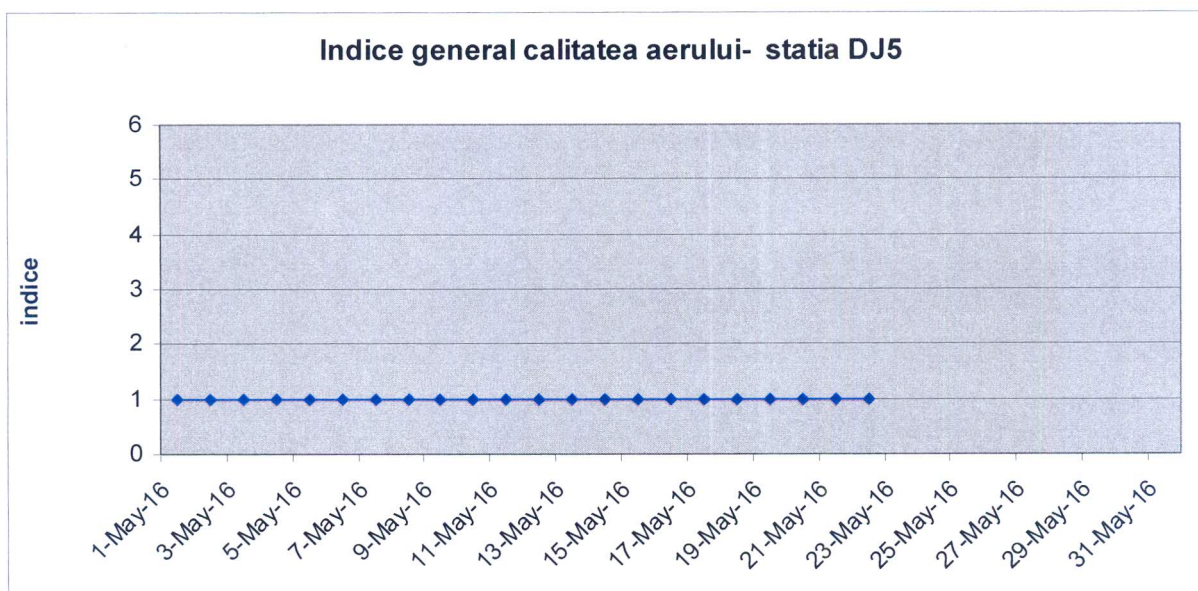

Stația DJ4 – Ișalnița – DATE INSUFICIENTE

Stația DJ5 – Breasta