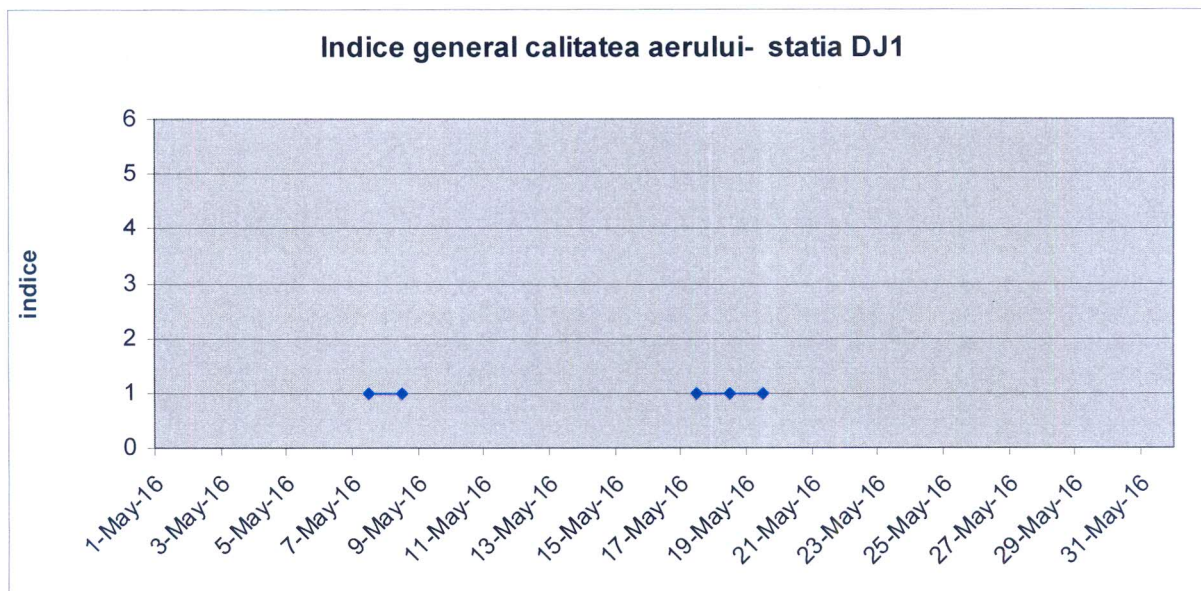

Agenția pentru Protecția Mediului Dolj

Stația DJ1 - str. Calea București, Craiova