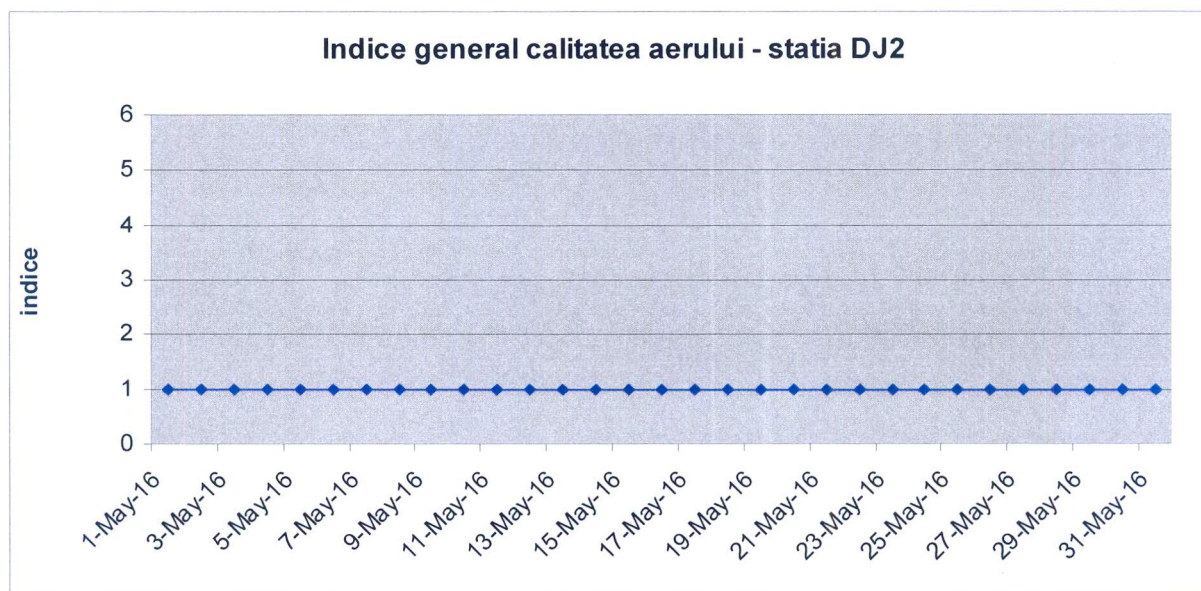

Stația DJ2 - str. A.I. Cuza, Craiova