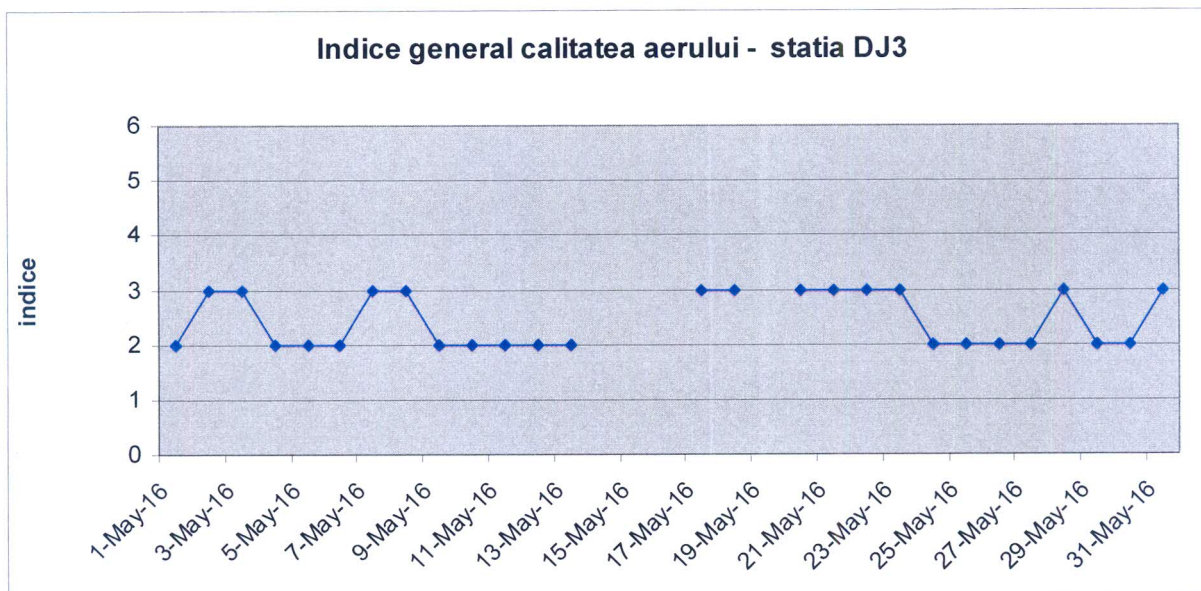

Agenția pentru Protecția Mediului Dolj

Stația DJ3 - str. Maria Tănase, Craiova