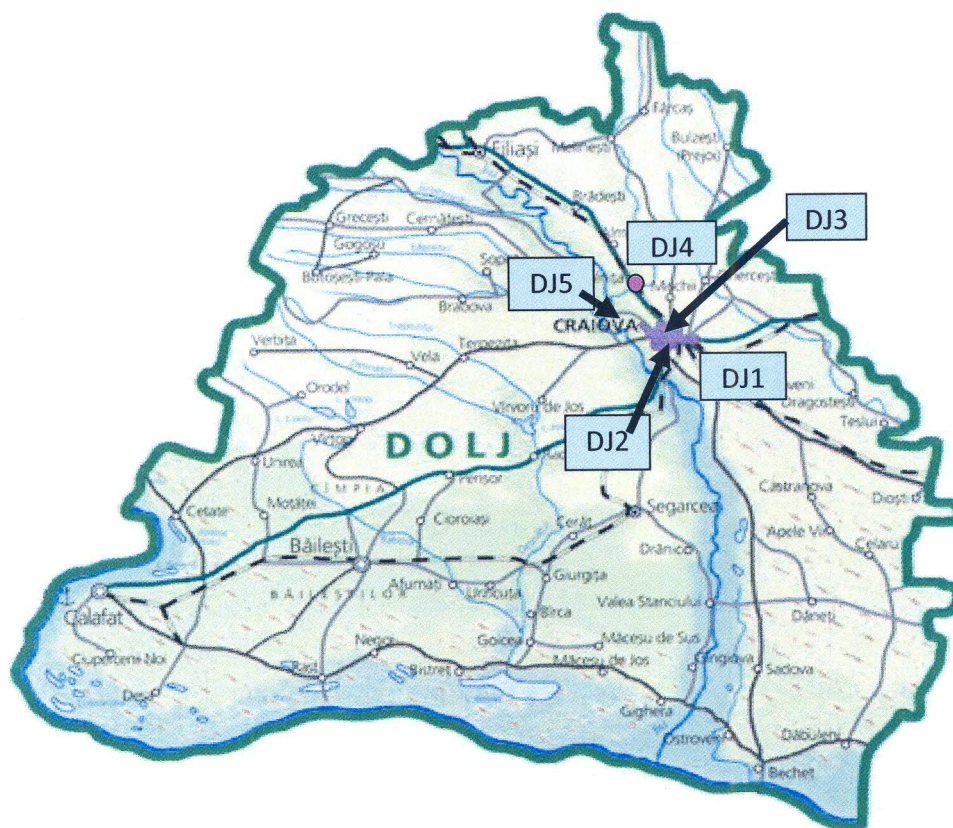

### INFORMARE

Evoluția calității aerului în luna mai 2016

A. Prezentăm mai jos evoluția indicelui general de calitate a aerului din rețeaua locală de monitorizare a calității aerului.

- Legendă:
- DJ1: str. Calea București, Craiova
  - DJ2: str. A.I. Cuza, Craiova
  - DJ3: str. Maria Tanase, Craiova
  - DJ4: Ișalnița
  - DJ5: Breasta

## Agenția pentru Protecția Mediului Dolj

Stația DJ1 - str. Calea București, Craiova

Stația DJ2 - str. A.I. Cuza, Craiova

## Agenția pentru Protecția Mediului Dolj

Stația DJ3 - str. Maria Tănase, Craiova

Stația DJ4 – Ișalnița – DATE INSUFICIENTE

Stația DJ5 – Breasta

---

**Agenția pentru Protecția Mediului Dolj**

---

Datele sunt furnizate de stațiile automate din Rețeaua Națională de Monitorizare a Calității Aerului.